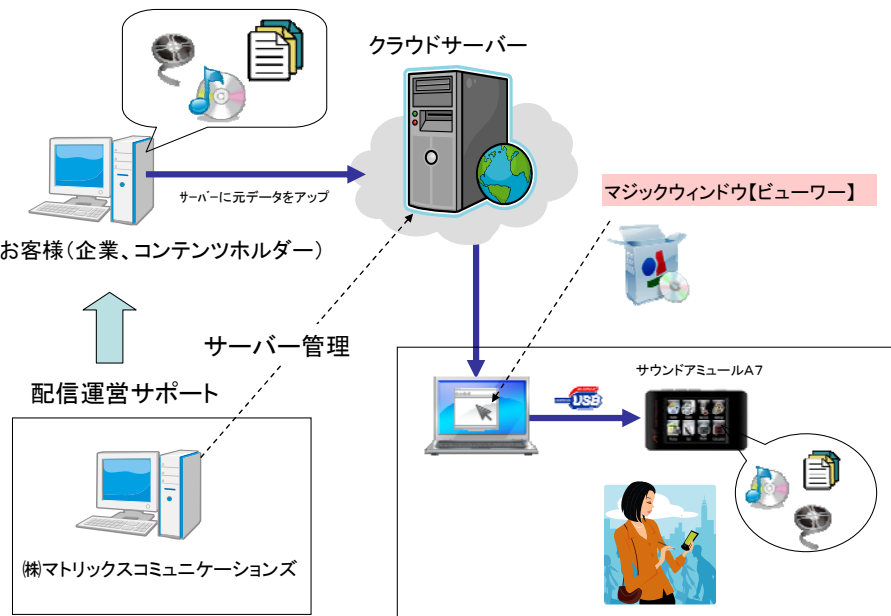

グランドストリーム(GS-10) [関東地域限定特別価格] * 関東地域以外では価格が異なります。 端末10台セット + 1年間のサーバー利用料込み 36万円～ * 端末1台あたり月額3,000円～のコストでいつでも動画配信が実現できます。

【基本セット】

* 配信規模に応じて下記以外のセットもご用意しております。

セット名	GS-10	GS-100	GS-500	GS-1000	GS-2000**
携帯端末数	10台～	100台～	500台～	1000台～	2000台～
マジックウィンドウ*	○	○	○	○	○
初期セットアップ*	○	○	○	○	○
保守管理	○	○	○	○	○
サーバー	20GB～	160GB～	別途ご相談	別途ご相談	別途ご相談

【GSシリーズの主な構成】

- 携帯端末/サウンドアミュールA7
- マジックウィンドウ基本セット一式
- 初期セットアップ費用 (マジックウィンドウとクラウドサーバーとの基本的な接続設定)
- 1年間のサーバー使用料
- 1年間のシステム保守管理費用

*マジックウィンドウは基本セット以外の利用形態や追加機能をご希望の場合は、別途お見積もりになります。

**GS-2000では、端末の外装、搭載ソフトウェアの一部をお客様のご要望に合わせたカスタマイズが可能です。
(外装色、ロゴ、電源ON/OFF時に液晶画面に現れる文字、デザイン、一部アプリケーションのUIなど)

グランドストリーム配信システム概要

本製品に関するお問い合わせは

株式会社マトリックスコミュニケーションズ

千葉市中央区富士見2-7-5

富士見ハynesビル10F

電話: 043-224-7102

FAX: 043-310-3603

E-Mail: contact@matrixcom.jp

*株式会社マトリックスコミュニケーションズは、平成21年度経営革新計画承認企業です。